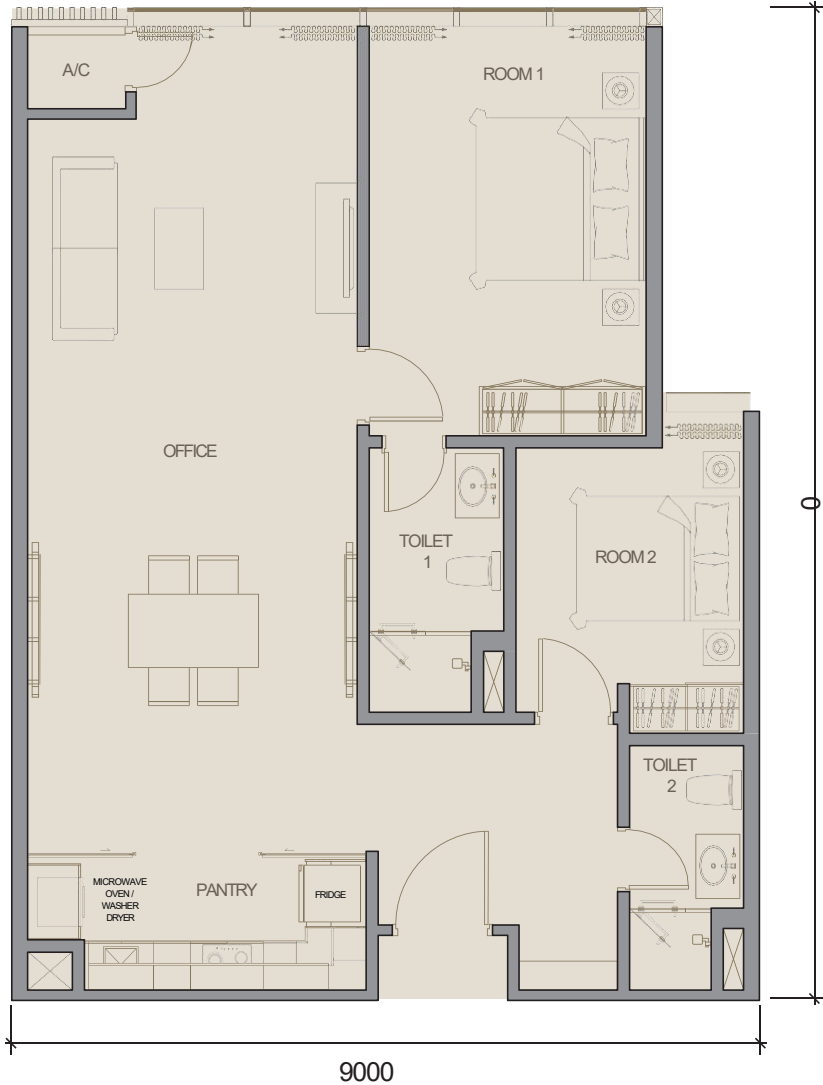

设计源于生活，细节成就于品质。每一个设计细节，每平方尺的空间，营造出和平和宁静的感觉以满足人们享受舒适和现代生活。

TYPE
户型

HH

1,100ft² (平方尺)
102.19m² (平方米)

INTERIOR FURNISHING SPECIFICATIONS

Overall / 整间

Down Lights / 筒灯

Entrance And / Or Pantry / 入口和厨房

Room 1 / 卧室 1

Air Conditioning Unit, Wardrobe, Headboard / Side Table, Bed Mattress Set, Curtains
冷气机, 衣柜, 床头板 / 床头柜, 全套睡床, 窗帘

Toilet 1 / 卫生间 1

Vanity Mirror, Vanity Top, Shower Screen
梳妆镜, 梳妆台, 沐浴屏

Office / 办公室

Air Conditioning Unit, Media Cabinets, TV Set, Sofa, Coffee Table, Curtains
冷气机, 柜子, 电视机, 沙发, 咖啡桌, 窗帘

Room 2 / 卧室 2

Air Conditioning Unit, Wardrobe, Headboard / Side Table, Bed Mattress Set, Curtains
冷气机, 衣柜, 床头板 / 床头柜, 全套睡床, 窗帘