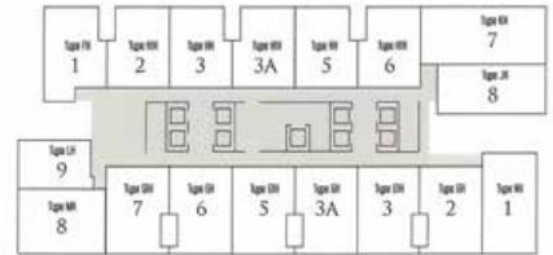

设计源于生活，细节成就于品质。每一个设计细节，每平方尺的空间，营造出和平和宁静的感觉以满足人们享受舒适和现代生活。

TYPE
户型

HH

1,100ft² (平方尺)
102.19m² (平方米)

INTERIOR FURNISHING SPECIFICATIONS

Overall / 整间

Down Lights / 筒灯

Entrance And / Or Pantry / 入口和厨房