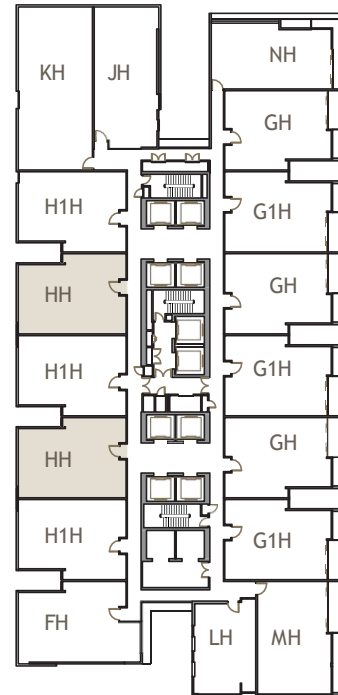

设计源于生活，细节成就于品质。每一个设计细节，每平方尺的空间，营造出和平和宁静的感觉以满足人们享受舒适和现代生活。

TYPE
户型

HH

1,100ft² (平方尺)
102.19m² (平方米)

INTERIOR FURNISHING SPECIFICATIONS

Overall / 整间

Down Lights / 筒灯

Entrance And / Or Pantry / 入口和厨房

Room 1 / 卧室 1

Air Conditioning Unit, Wardrobe, Headboard / Side Table, Bed Mattress Set, Curtains
冷气机, 衣柜, 床头板 / 床头柜, 全套睡床, 窗帘

Toilet 1 / 卫生间 1

Vanity Mirror, Vanity Top, Shower Screen
梳妆镜, 梳妆台, 沐浴屏

Office / 办公室

Air Conditioning Unit, Media Cabinets, TV Set, Sofa, Coffee Table, Curtains
冷气机, 柜子, 电视机, 沙发, 咖啡桌, 窗帘

Room 2 / 卧室 2

Air Conditioning Unit, Wardrobe, Headboard / Side Table, Bed Mattress Set, Curtains
冷气机, 衣柜, 床头板 / 床头柜, 全套睡床, 窗帘